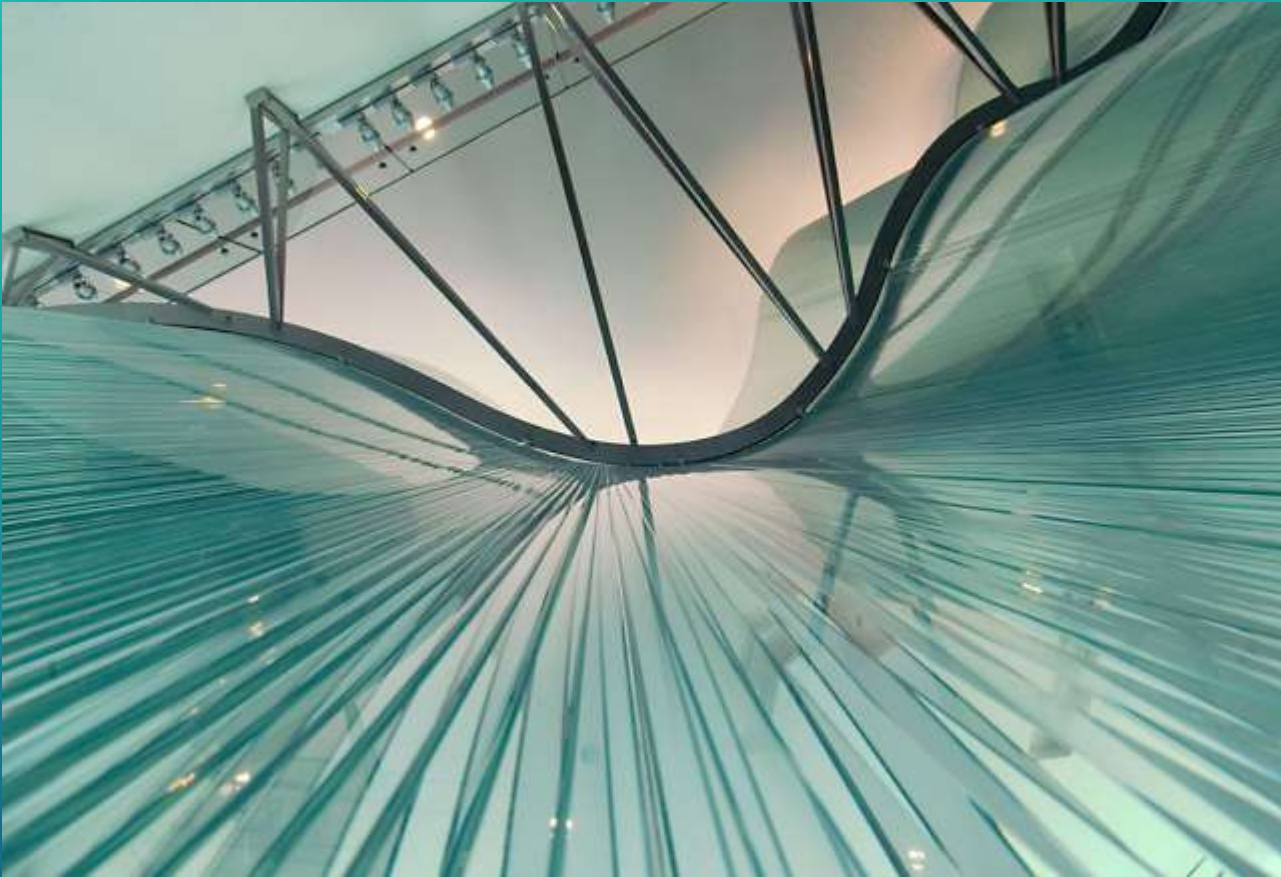

Danny Lane, Split Prizma. San Francisco ABD (2011)

General Motors HQ, Detroit ABD (2005)