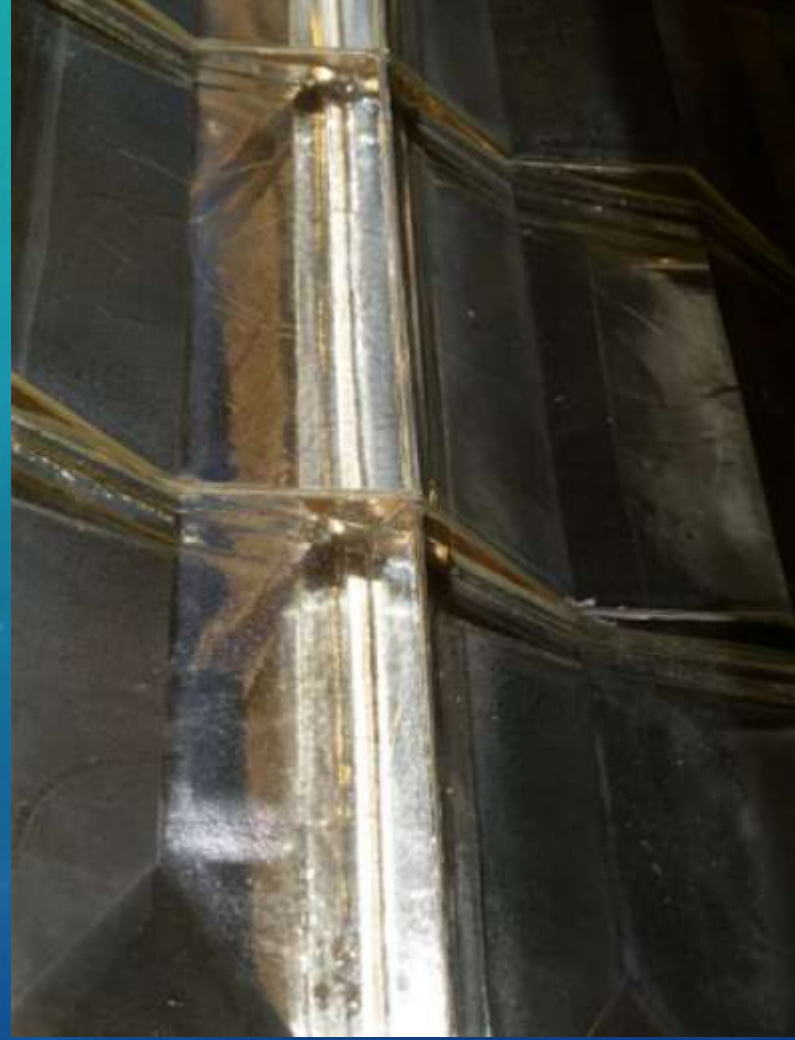

# GELECEĞİN CEPHELERİ

NEVİN GÜNEY TOK

Rockefeller GE Binası girişinde sırlı duvar ayrıntıları.

Kursaal San Sebastian. kavisli cam cephe

Kursaal San Sebastian ift ıdarlı cephe

Kursaal San Sebastian Alüminyum

# Renzo Piano'nun New York Times

Singapur Louis Vuitton cephe. lamine, Fırın şekillendirilmiş ve kavisli 8 + 8mm cam.

Sanat, Kansas Nelson Atkins Müzesi. Steven Hall mimarlar. Bendheim - Lamberts U-cam cephe..